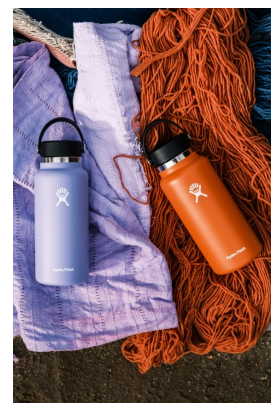

### Características adicionales:

Acero inoxidable 18/8 de grado profesional que garantiza la pureza del sabor  
La capa de polvo patentada agrega mayor agarre y durabilidad a nuestras botellas

Sostenible: nuestras botellas son 100 % reciclables y no contienen recubrimientos ni revestimientos adicionales.

Los productos Hydro Flask han superado todas las pruebas de cumplimiento de la UE

Botella standard 0,53L

Botellas de acero inoxidable 18/8 con aislamiento al vacío TempShield™  
Mantienen las bebidas frías y salientes horas y horas  
Cuentan con sistema FlexCap diseñado para la máxima portabilidad y comodidad  
El frío se mantiene durante 24 horas y el calor durante 12 horas