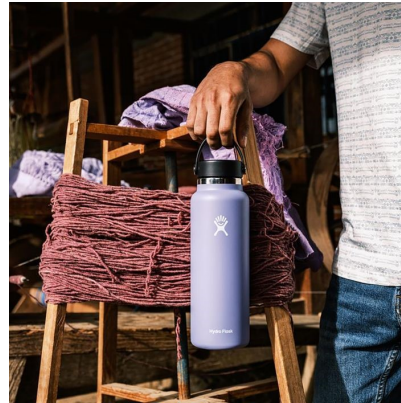

### Características adicionales:

Acero inoxidable 18/8 de grado profesional que garantiza la pureza del sabor  
La capa de polvo patentada agrega mayor agarre y durabilidad a nuestras botellas

Sostenible: nuestras botellas son 100 % reciclables y no contienen recubrimientos ni revestimientos adicionales.

Los productos Hydro Flask han superado todas las pruebas de cumplimiento de la UE

Botella standard 0,53L

Botellas de acero inoxidable 18/8 con aislamiento al vacío TempShield™  
Mantienen las bebidas frías y salientes horas y horas  
Cuentan con sistema FlexCap diseñado para la máxima portabilidad y comodidad  
El frío se mantiene durante 24 horas y el calor durante 12 horas