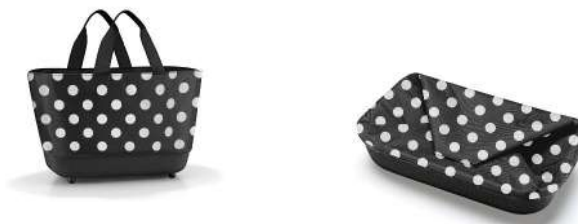

Bolsa compra shoppingbasket dots

white

RST.BE7073

48 x 28 x 33 cm

Unidades de Caja: 4

PVP recomendado: 39,95€

RE-SHOPPER1

Diseño, funcionalidad y material, perfectamente combinados

Bolsas robustas y ecológicas con un diseño ultra práctico

4 compartimentos para un almacenamiento y transporte inteligentes

1 bolsillo con cremallera y dos pequeños compartimentos en el interior; 1 compartimento pequeño y soportes en el exterior

Correas de transporte con asas de mano acolchadas; Base ancha y ligeramente acolchada para mayor estabilidad; Se puede doblar para ahorrar espacio.

Material del aislante: reciclado de 11 botellas PET

Material exterior: poliéster de primera calidad, repelente al agua

Medidas: 56 x 32 x 24 cm; Capacidad: 25 l

Bolsa compra reciclada re-shopper 1 ice green

RST.DJ5042

56 x 32 x 24 cm

Unidades de Caja: 4

PVP recomendado: 39,95€

Bolsa compra reciclada re-shopper 1 black

RST.DJ7003

56 x 32 x 24 cm

Unidades de Caja: 4

PVP recomendado: 39,95€