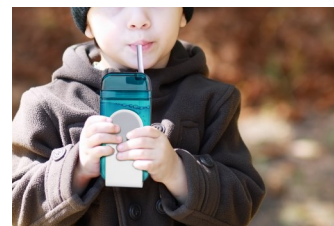

THE JUICY

Botella zumos para niños ¡Es la hora de imaginar!!

La caja de bebida Juicy es lo último para llevar contigo; Rellenable, reciclable y compacta; The Juicy Drink Box es ideal para llevar a la escuela, picnics y barbacoas.

Incorpora una pajita en silicona y con cierre a prueba de fugas. Además, incluye otra pajita de recambio

Realizado en Tritan. Súper-resistente y apto lavavajillas; Libre de BPA (Sin olores ni sabores); Capacidad: 290 mL