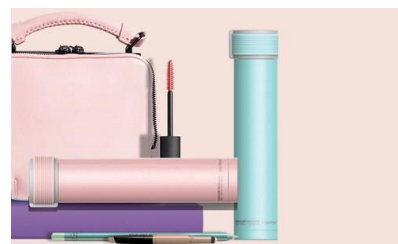

BOTELLA-TERMO ORB

Realizada en acero inoxidable 18/8 y revestida de cobre con doble pared con aislamiento al vacío, mantiene las bebidas calientes hasta 12 horas y frías hasta 24 horas

Forma ergonómica de cómodo agarre que lo convierte en un compañero de viaje ideal

El aspecto deslumbrante de esta botella de colores eclécticos la distinguen de la multitud, con un exterior suave al tacto y tapa que se puede usar como una taza

Capacidad: 400ml

Botella-termo SKINNY MINI

¡El accesorio de moda que cabe en tu bolsillo!

Agarre antideslizante y súper cómodo.

Incorpora una correa para facilitar el transporte.

Acabado en acero inoxidable y tecnología de aislamiento al vacío que mantiene las bebidas calientes hasta 6 horas y frías hasta 12 horas.

Capacidad: 230ml