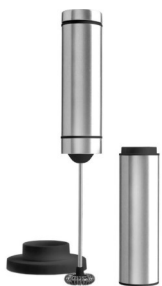

Agitador para espumar leche o salsas RAPIDO
ADHOC-MS10
ø 6,5x22,0 cm
Unidades de Caja: 6
PVP recomendado: 34,95€

Agitador-espumador RAPIDO
Para espumar leche o salsas
Batidor desmontable
Acero inoxidable/plástico
Medidas: ø 6,5- alto 22,0cm con soporte