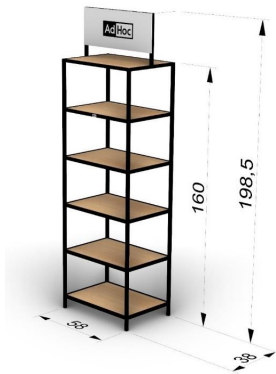

Display demostracion PreciseCut
Display tamaño Pequeño
Ideal demostraciones de Cera Cut y PreciseCut

Display pared 200 cm
ADHOC-DAWP
200 cm

Display pared 200 cm

Display góndola 160 cm
ADHOC-DAWP4
160 cm

Display góndola 160 cm