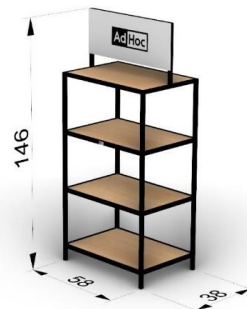

Display demostracion PreciseCut
Display tamaño Pequeño
Ideal demostraciones de Cera Cut y PreciseCut

Display pared 200 cm
ADHOC-DAWP
200 cm

Display pared 200 cm

Display góndola 160 cm
ADHOC-DAWP4
160 cm

Display góndola 160 cm