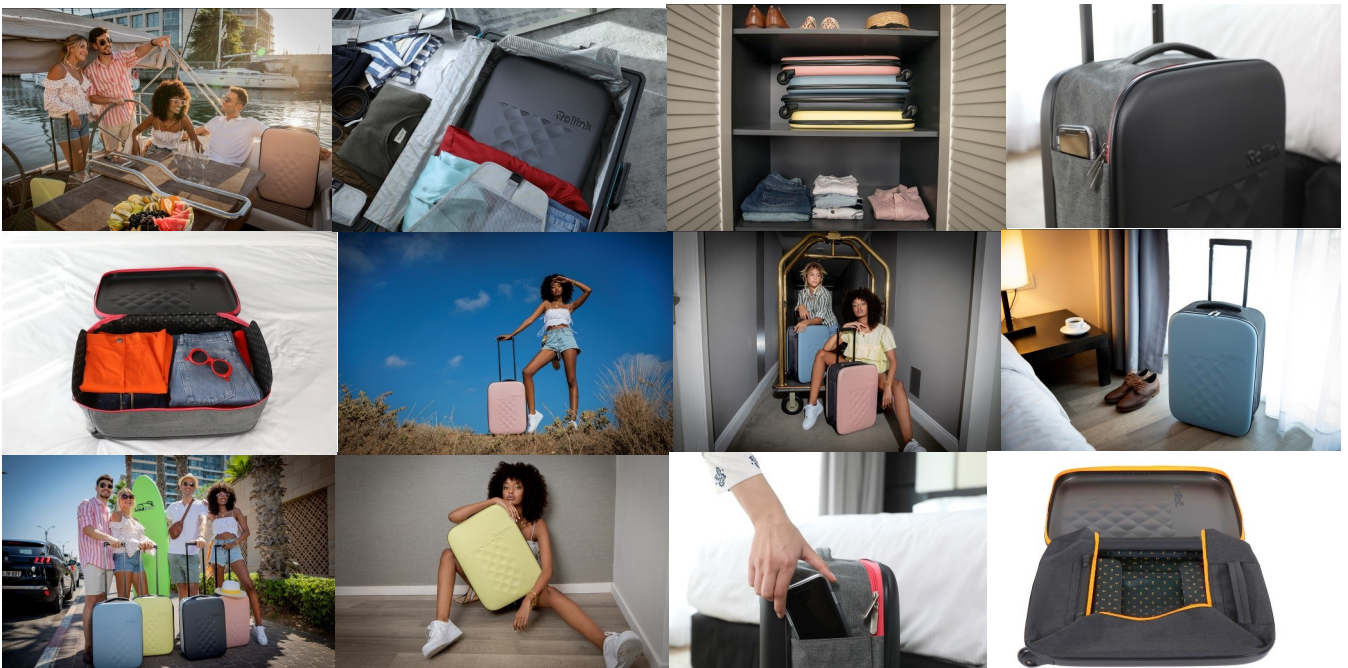

Con Rollink, te encantará el viaje tanto como el destino.

DISEÑADO PARA OPTIMIZAR ALMACENAMIENTO:

¿En casa hasta tu próxima excursión? Ningún problema. Las maletas plegables Rollink están diseñadas pensando en un almacenamiento conveniente. Simplemente reduzca su maleta a su caparazón, deslícela debajo de su cama o cuélguela en su armario hasta que llame una nueva aventura. Cuando esté listo para partir, Rollink también lo estará.

DISEÑADO PARA TRANSPORTE SOSTENIBLE:

La industria del transporte es el segundo mayor contaminador del mundo. A través de nuestro innovador diseño plegable, podemos reducir significativamente nuestra huella de carbono con envíos que ahorran energía.

Eficiencia de envío mejorada :

Rollink es un 75 % más delgada que una maleta promedio, lo que la hace cuatro veces más eficiente para transportarla desde nuestro almacén hasta su puerta.

Productos más duraderos:

La carcasa duradera, resistente a los impactos y al agua, y los materiales de primera calidad garantizan la longevidad, manteniendo las maletas Rollink alejadas de los vertederos.

Diseño flexible y conveniente:

La flexibilidad es el núcleo del diseño de Rollink. Nuestras maletas te sirven mientras viajas y en casa, desde una mejor organización y optimización del espacio hasta viajes convenientes, una y otra vez.