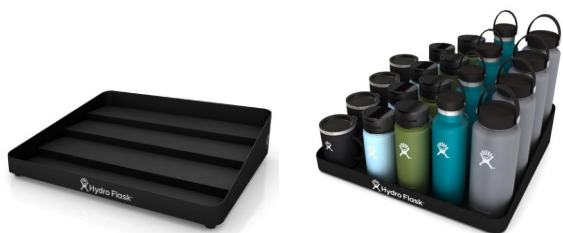

Set cepillos limpiadores de
Pajita/tapón botella
HYD.SCS415
Unidades de Caja: 6
PVP recomendado: 10,50€

Hydro Flask®

Let's Go!™

Hydroflask Display escalado
 Medidas: 58,42x30,48x10,79cm
 HYD.MCTD3S17
 Unidades de Caja: 1
PROMO IMPLANTACIÓN
(20 Botellas + 10% extra implantación)