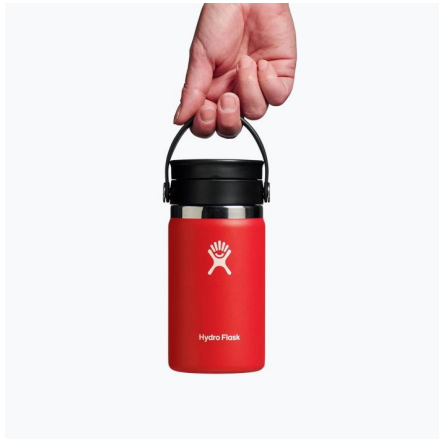

Termo ancho c/tapa para sorbos 0,35L

Termos de acero inoxidable 18/8 con aislamiento al vacío TempShield™
Mantienen las bebidas frías y salientes horas y horas
Cuentan con sistema FlexSip diseñado para la máxima portabilidad y comodidad
El frío se mantiene durante 24 horas y el calor durante 12 horas