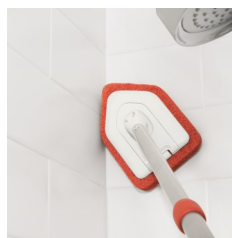

Cepillo bañeras y azulejos extensible

Sus cerdas pivotantes permiten limpiar con facilidad todo tipo de superficies.

Ideal para la limpieza de baldosas, cristales, suelos, etc..

Su forma forma permite llegar a todos los rincones con facilidad.

Mango extensible (66 hasta 106 cm)