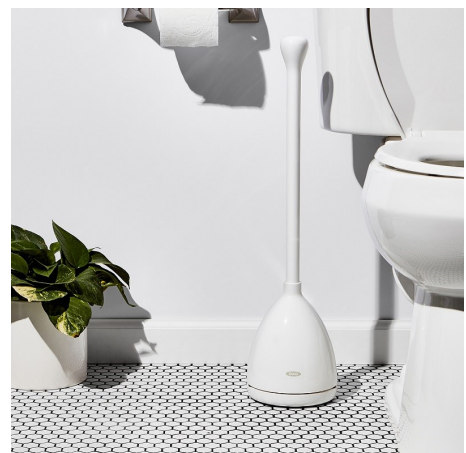

Porta-escobillas con limpiador de rebordes

Limpiador extra en ángulo para limpiar fácilmente los rincones más difíciles
Cabeza de diseño cónico con cerdas duras para una limpieza más completa
Diseño discreto que mantiene el cepillo alejado sin tocar el recipiente de almacenaje
El recipiente se abre cuando se levanta el Cepillo y permanece abierto hasta que se devuelve la escobilla y se cierra sin necesidad de tocarlo, para una mayor higiene
Incluye bandeja anti-goteo con ranuras de ventilación para un rápido secado
El mango ovalado proporciona un agarre cómodo y es antideslizante
Fácil de transportar