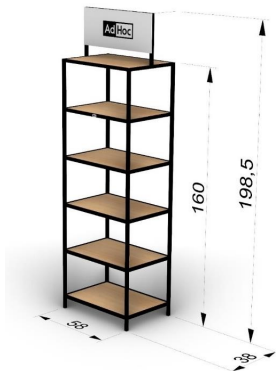

Display demostracion PreciseCut
Display tamaño Pequeño
Ideal demostraciones de Cera Cut y PreciseCut

Display demostracion PreciseCut
ADHOC-DAWD

Display pared 200 cm

Display pared 200 cm
ADHOC-DAWP
200 cm