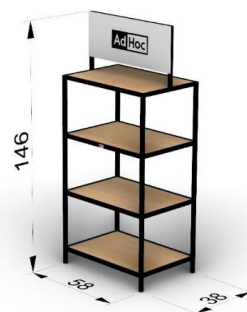

Display demostracion PreciseCut
Display tamaño Pequeño
Ideal demostraciones de Cera Cut y PreciseCut

Display demostracion PreciseCut
ADHOC-DAWD

Display pared 200 cm

Display pared 200 cm
ADHOC-DAWP
200 cm