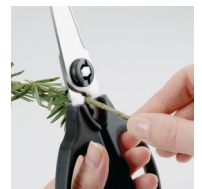

Cuchara helado acero inoxidable
Fabricado en acero inoxidable robusto que no se pica ni se oxida
Su forma ovalada curvada crea esferas perfectamente redondeadas
Mango OXO antideslizante incluso con las manos mojadas, grueso y ergonómico para hacer menos presión
Fabricado en robusto acero inoxidable ideal para helados caseros más cremosos y densos. Apto lavavajillas. Medidas: 26 cm

Abrebotes giratorio con base
Abre desde botellas pequeñas hasta tapas de botes, con el mínimo esfuerzo.
Para usar, simplemente basta con colocar la almohadilla de la base sobre una superficie plana y colocar la botella o el frasco encima. La superficie antideslizante ayudará a evitar que el frasco se deslice.
El abridor debe estar en posición abierto,. Colocar encima de la tapa del tarro, sosteniendo el frasco y girar el abridor en el sentido contrario a las agujas del reloj hasta que los dientes afilados sujeten la tapa. La almohadilla base se deposita en el abridor, para un óptimo almacenamiento. Medidas: 12,7x6,6x7,1 cm

Abrelatas "Snap-Lock"
OXO.30081ML
Unidades de Caja: 6
PVP recomendado: 19,95€

Tijeras cocina
OXO.1072121ML
Unidades de Caja: 6
PVP recomendado: 20,95€