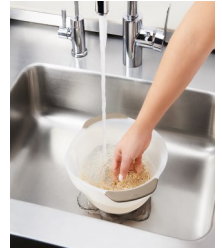

Mangos antideslizantes y con forma de lágrima para un mejor agarre
Apto lavavajillas

Batidor balón silicona rojo

Acero inoxidable

Timbrado perfecto de sus varillas para batir más cómodamente

Mangos antideslizantes y con forma de lágrima para un mejor agarre
Apto lavavajillas

Escurreidor especial para lavar arroces
y cereales
OXO.11166900M
Unidades de Caja: 6
PVP recomendado: 14,95€

Escurreidor especial para arroces y cereales
Ideal para lavar todo tipo de semillas: arroz, quínoa, trigo sarraceno, cebada y hasta los cereales mas pequeños
Diseñado para que el agua drene lentamente, lavar impurezas y quitar el almidón de todo tipo de alimentos
Los agujeros del fondo están diseñados para que no caigan los granos mas pequeños, mientras que los agujeros laterales de drenaje permiten eliminar el exceso de agua
Su sistema de retención permite ver cuando el agua está clara y los cereales perfectamente limpios
Asas OXO suaves, cómodas y antideslizantes.
Medida 22,6 x 24,4 x 11,7 cm