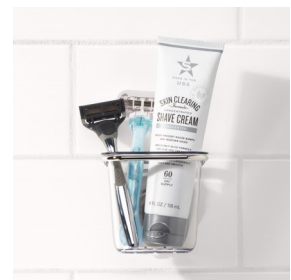

Cesto baño c/ventosa Stronghold. Porta-objetos baño y ducha

Ideal para sostener accesorios de baño y ducha difíciles de almacenar y tenerlos más a mano como cuchillas de afeitado, peines, cepillos de dientes y más

Ventosa StrongHold™ que se activa al presionar una palanca con facilidad

La base queda ventilada y evita la acumulación de agua facilitando un secado más rápido

Cesto baño esquina c/ventosa Stronghold
OXO.13206100M
Unidades de Caja: 3
PVP recomendado: 24,95€