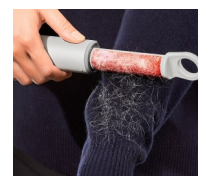

Cepillos de limpieza Furlifter

Atrapa de manera efectiva los pelos, vello, pelusa y más

El soporte limpia el cepillo con sólo pasarlo una vez

Multidireccional- Las flechas indican la dirección de cepillado- Una vez que un lado se llena, simplemente darle la vuelta!

Mango en ángulo para limpiar con facilidad

Soporte auto-limpiador sencillo- cada vez que cerramos el cepillo en el soporte, los pelos se eliminan del cepillo quedando en el soporte. Los pelos se quedan en la base y son fáciles de extraer.

Cepillo viaje Furlifter- Pequeño- Nueva versión
OXO.12331200M
Unidades de Caja: 6
PVP recomendado: 14,95€

Cepillo para ropa Furlifter- Mediano
OXO.12168800M
Unidades de Caja: 6
PVP recomendado: 18,95€

Cepillo para tapicería Furlifter- Grande
OXO.12168700M
Unidades de Caja: 6
PVP recomendado: 21,95€