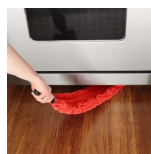

Mopa extensible
OXO.1334580ML
Unidades de Caja: 6
PVP recomendado: 19,95€

Mopa extensible

Amplia mopa microfibras que absorbe el polvo sin necesidad de productos químicos, y delgada para entrar en cualquier espacio. Extensible de 68 cm a 137 cm. Cabezal fijo o giratorio hasta 270 °. Palo de aluminio ligero. Microfibras apta para lavadora. Mango OXO grueso y ergonómico para hacer menos presión, antideslizante incluso con las manos mojadas. Orificio en el mango de la mopa para poder colgar. Recambio disponible. Medidas: 5 x 10 x 62-137 cm

Mopa microfibras de mano
OXO.1335180ML
Unidades de Caja: 6
PVP recomendado: 16,95€

Mopa de mano microfibras

Amplia mopa microfibras que absorbe el polvo sin necesidad de productos químicos. Delgada para entrar en cualquier espacio estrecho y amplia superficie para limpiar cómodamente. La microfibras absorbe el polvo y no lo esparce. No necesita productos químicos. Microfibras apta para lavadora. Orificio en el mango de la mopa para poder colgar. Mango OXO grueso y ergonómico para hacer menos presión, antideslizante incluso con las manos mojadas. Recambio disponible. Medidas: 2,5x10,2x45,7 cm

Mopa plana microfibras slim
OXO.1245400ML
Unidades de Caja: 6
PVP recomendado: 19,95€

Mopa plana microfibras Slim

Cuenta con un diseño alargado y plano para llegar donde no llegan las demás mopas, alrededor y debajo de electrodomesticos y armarios. Su diseño mas largo y su micro-fibras esponjosa se ajustan a superficies irregulares para capturar mejor el polvo. Para limpiarla, solo basta con desabrochar y lavarla en agua fría, despues dejarlo secar. Mango OXO ergonómico, suave y anti-deslizante incluso con manos mojadas. Medidas: 6x10x27 cm

Plumero Microfibras
OXO.1373380ML
Unidades de Caja: 6
PVP recomendado: 11,95€