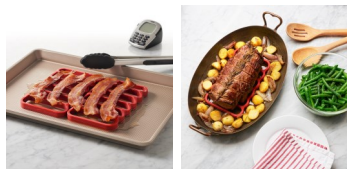

Medidas: 7,5x7,5x2,5 cm

Parrilla silicona- horno (pack 2 un)
OXO.11210100M
Unidades de Caja: 6
PVP recomendado: 16,95€

Parrilla silicona para asados Eleva la comida por encima de la grasa y jugos para una COCINA más sana. Su diseño abierto permite que el aire circule alrededor de los alimentos para un asado más rápido y uniforme Ideal para asados de: aves, pescados y verduras