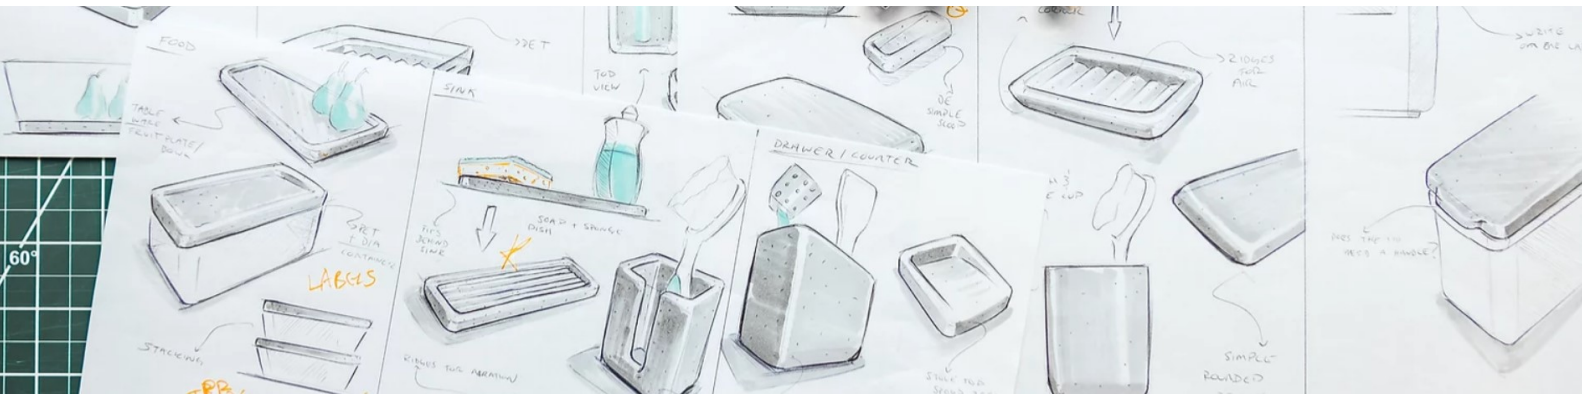

Expositor alto doble cara
20/25 ref.x cara
240x60x80 cm
OXO.11274400M

Expositor alto doble cara
40/45 ref. X cara
240x120x80 cm
OXO.11274300

madesmart®

SIMPLIFICA TU ESPACIO

Madesmart® es una empresa de diseño de artículos para el hogar de Women Owned™ con sede en Minnesota. A partir del Original Junk Drawer Organizer® en 1990, seguimos revolucionando la organización del hogar con colecciones de productos premium que se disfrutan en todos los hogares.