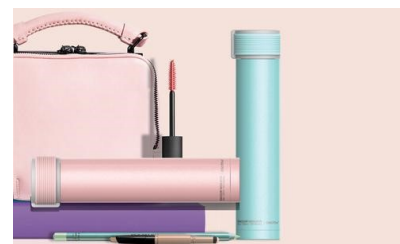

BOTELLA-TERMO ORB

Realizada en acero inoxidable 18/8 y revestida de cobre con doble pared con aislamiento al vacío, mantiene las bebidas calientes hasta 12 horas y frías hasta 24 horas

Forma ergonómica de cómodo agarre que lo convierte en un compañero de viaje ideal

El aspecto deslumbrante de esta botella de colores eclécticos la distinguen de la multitud, con un exterior suave al tacto y tapa que se puede usar como una taza

Capacidad: 400ml

Botella-termo SKINNY MINI

¡El accesorio de moda que cabe en tu bolsillo!

Agarre antideslizante y súper cómodo.

Incorpora una correa para facilitar el transporte.

Acabado en acero inoxidable y tecnología de aislamiento al vacío que mantiene las bebidas calientes hasta 6 horas y frías hasta 12 horas.

Capacidad: 230ml