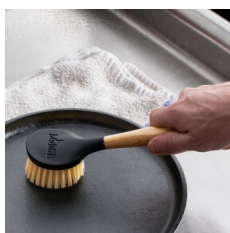

Mango protector silicona- negro 14cm
LODGE.ASHH11
2,21 x 5,08 x 13,03 cm
Peso: 54 gr
Unidades de Caja: 6
PVP recomendado: 8,95€

Mango protector silicona- rojo 14cm
LODGE.ASHH41
2,21 x 5,08 x 13,03 cm
Peso: 54 gr
Unidades de Caja: 12
PVP recomendado: 8,95€

Asa protectora cacerola silicona- negra 13cm
LODGE.ASAHH11
2,16 x 5,21 x 13,97 cm
Peso: 36 gr
Unidades de Caja: 12
PVP recomendado: 6,95€

Asa protectora cacerola silicona- roja 13cm
LODGE.ASAHH41
2,16 x 5,21 x 13,97 cm
Peso: 36 gr
Unidades de Caja: 12
PVP recomendado: 6,95€

Agarrador super-protector manos- negro 15,5cm
LODGE.HHMTB
15,54 x 8,10 x 1,27 cm
Peso: 27 gr
Unidades de Caja: 24
PVP recomendado: 5,95€

Ideal para limpiar los utensilios de hierro fundido gracias a la malla de acero inoxidable 316
Duración de por vida
Núcleo de silicona ergonómico de cómodo agarre
Elimina los restos de alimentos que se resisten, sin eliminar la protección natural antiadherente
Apto lavavajillas

Estropajo silicona con malla acero inoxidable
LODGE.ACM10R4
2,57 x 13,23 x 22,12 cm
Peso: 154 gr
Unidades de Caja: 3
PVP recomendado: 34,95€

Cepillo limpiador 25cm
LODGE.SCRBRSH
25,65 x 8,38 x 5,84 cm
Peso: 113 gr
Unidades de Caja: 6
PVP recomendado: 12,95€

Raspador fondo- policarbonato (set 2)
LODGE.SCRAMPE
1,65 x 11,94 x 20,96 cm
Peso: 45 gr
Unidades de Caja: 12
PVP recomendado: 6,95€

Borrador de óxido de hierro fundido
LODGE.A-RUSTY1
9,21 x 1,27 x 2,54 cm
Peso: 700 gr
Unidades de Caja: 3
PVP recomendado: 14,95€