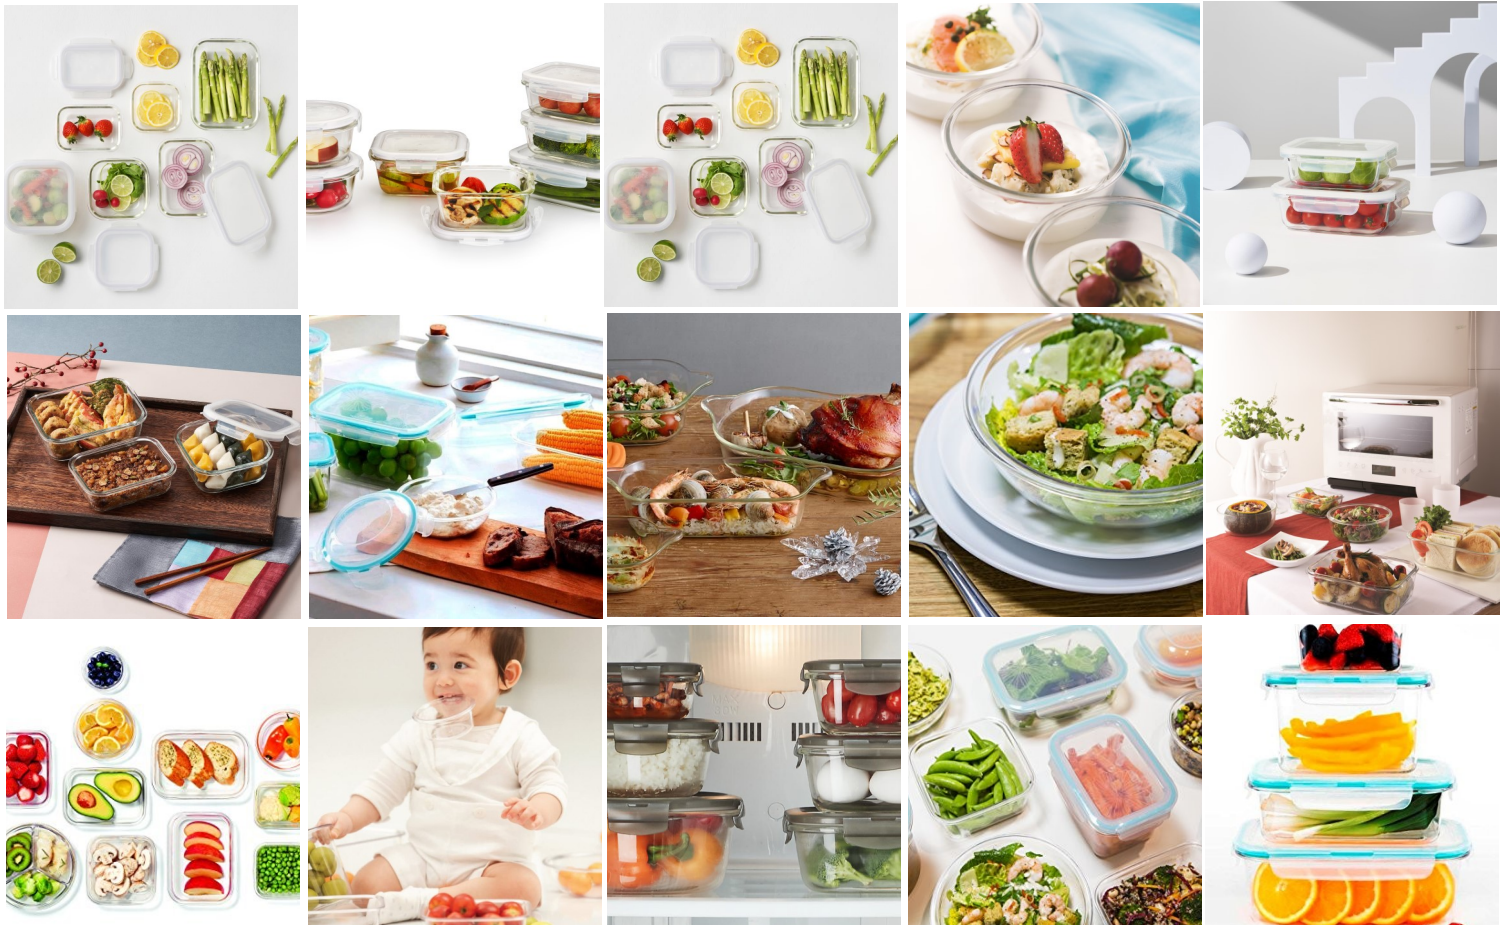

LOCK & LOCK

Nº 1 EN RECIPIENTES HERMETICOS CONTENEDORES VIDRIO (BOROSILICATO)
¡DEL CONGELADOR AL HORNO!! - ¡DEL HORNO A LA MESA!!

La serie de LOCK & LOCK en Borosilicato ofrece una gama en vidrio de gran calidad y resistente al calor. Son adecuados para cocinar, hornear, microondas y congelar. Se pueden introducir directamente del congelador al microondas o al horno y del horno a la mesa.

A diferencia del vidrio ordinario, LOCK & LOCK está realizado con un alto contenido en Boro a temperaturas que alcanzan 1400°C, lo que permite no solo cocinar a altas temperaturas, sino también los cambios bruscos de temperaturas. Es muy adecuado para personas con alergias. No se decolora ni desprende olores.

El borosilicato de LOCK & LOCK se puede calentar hasta 400°C en el microondas o en el horno.