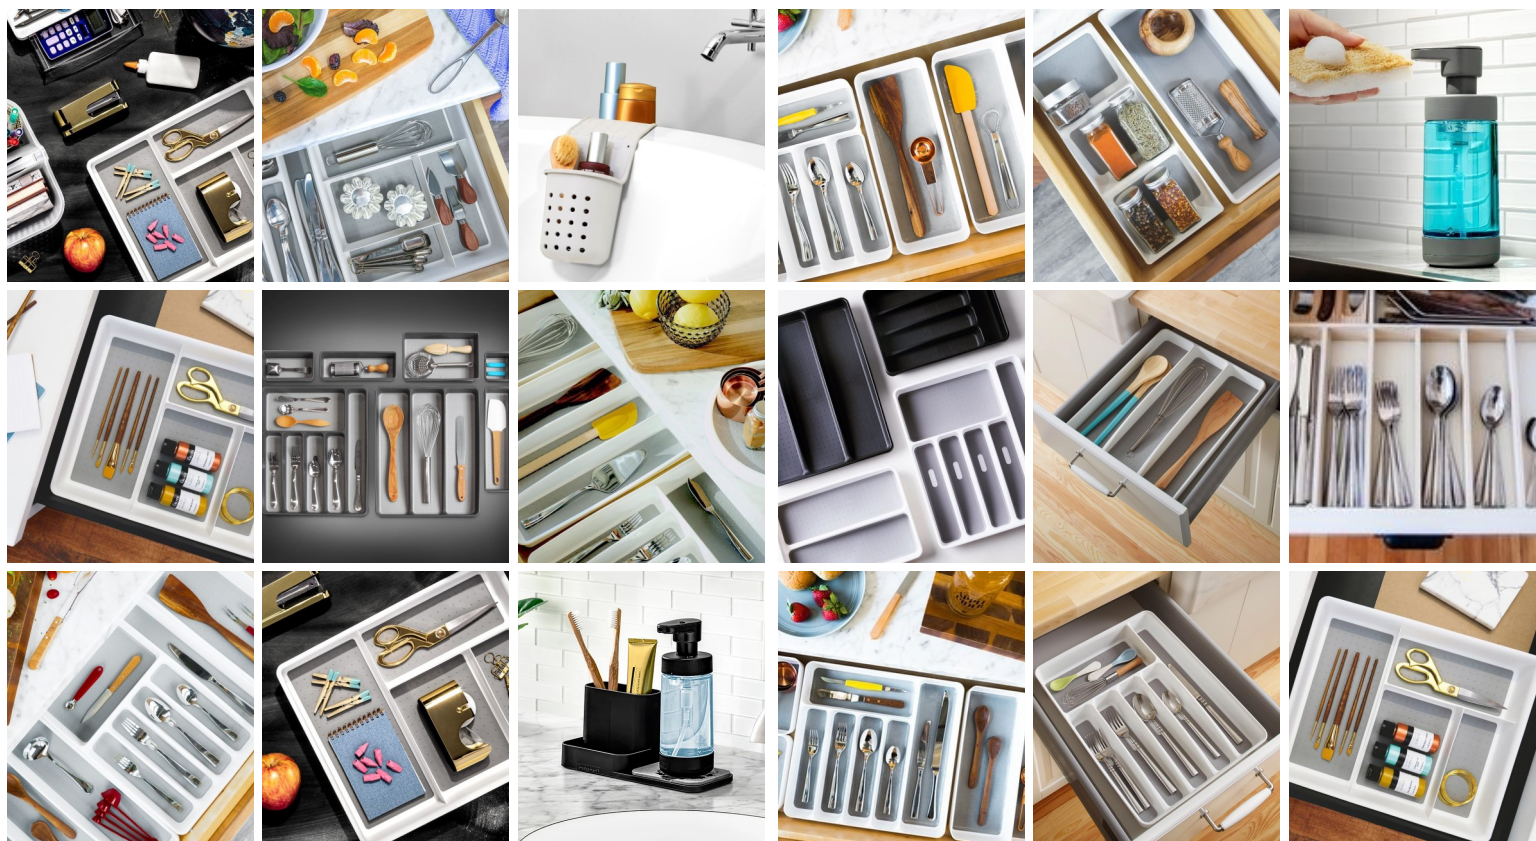

SIMPLIFICA TU ESPACIO

Madesmart® es una empresa de diseño de artículos para el hogar de Women Owned™ con sede en Minnesota. A partir del Original Junk Drawer Organizer® en 1990, seguimos revolucionando la organización del hogar con colecciones de productos premium que se disfrutan en todos los hogares.

A veces parece que no hay suficiente espacio para todas nuestras cosas. Es fácil sentir que tiene demasiadas cosas y poco espacio, especialmente si vive en un espacio pequeño con almacenamiento limitado, madesmart® está aquí para brindarle las herramientas que necesita para recuperar el orden en su hogar.

Localiza e identifica las áreas problemáticas en su hogar. Retire todos los elementos del espacio que le gustaría organizar. Tenga en cuenta lo que usa con más frecuencia, a lo que necesita acceder fácilmente y lo que se puede almacenar menos a mano.

Coloque sus artículos en los compartimentos o espacios que tengan más sentido. Si terminas de colocar todos tus artículos de y aún te sobra espacio, resiste el deseo de llenarlos con más artículos. Guarde estos espacios vacíos para artículos futuros

¡Felicidades! Estás en camino a un hogar más organizado.