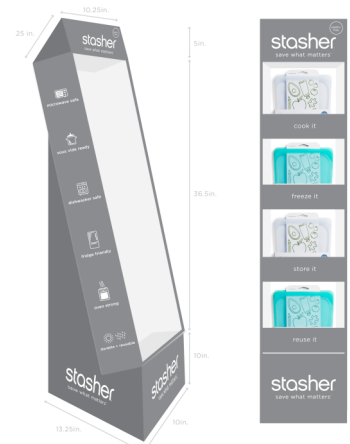

Display vacio bolsas medianas
(12 unidades)
STH.T-STSB1-T

Stasher Display vacio 40 bolsas
medianas STSHIP05
STH.STSHIP03

stasher.

STASHER Grande
Capacidad: 1.893ml
Medida: 26x21x2,5cm

Bolsa grande- clear
STH.STHG00
Unidades de Caja: 6
PVP recomendado: 21,95€