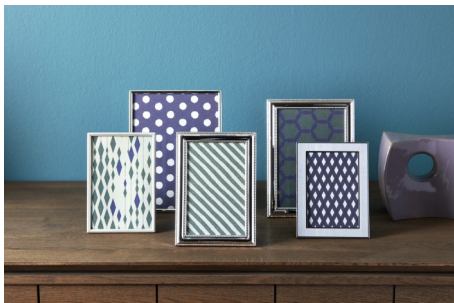

MARCOS FOTOS LACADO PLATEADO VERONA

MARCOS FOTOS LACADO PLATEADO RIGA