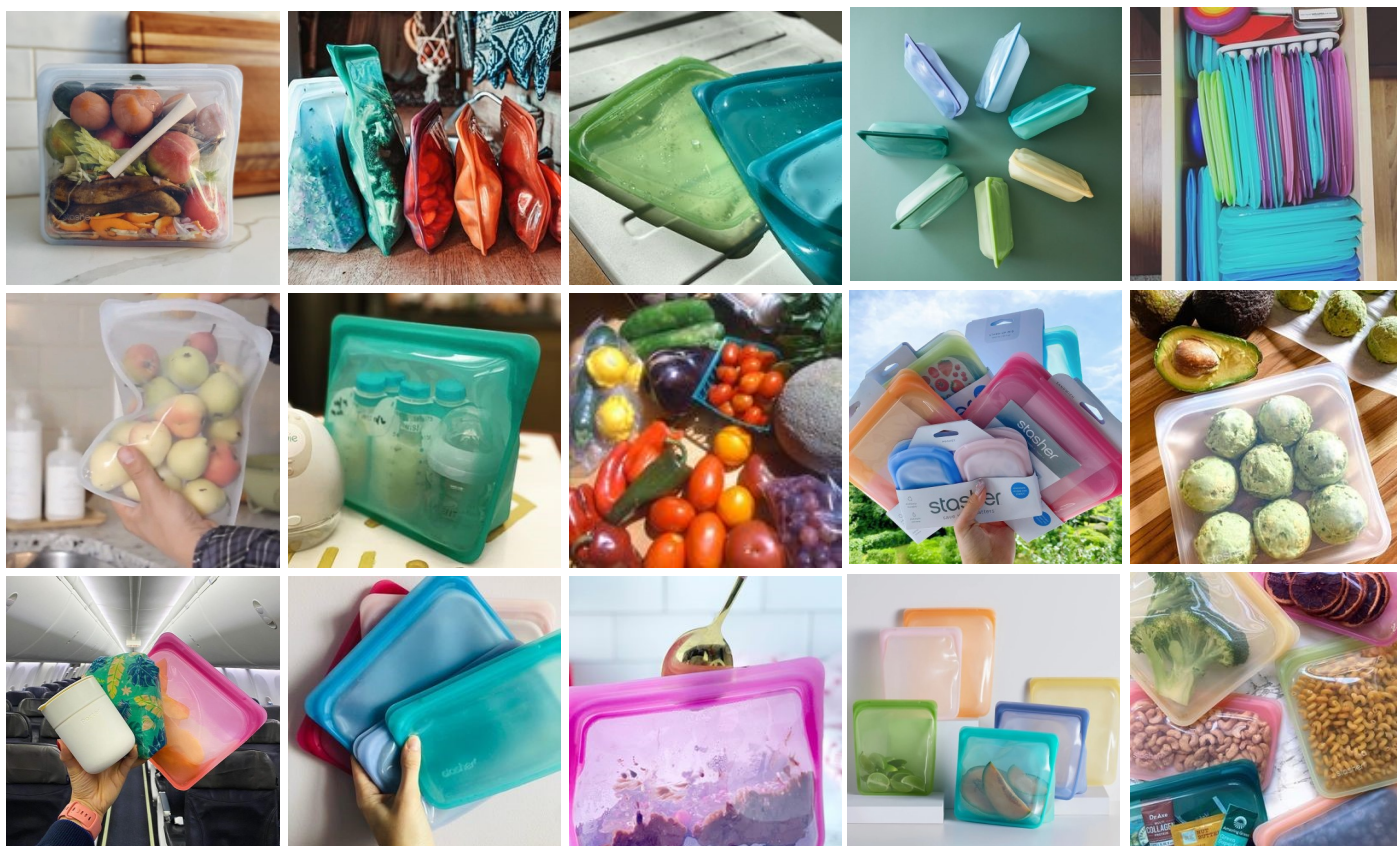

stasher.

La bolsa de almacenamiento de silicona resellable e infinitamente reutilizable que reemplaza al plástico de un solo uso.

No toda la silicona se fabrica igual

Stasher está hecho de silicona de platino puro. La silicona se deriva de materiales naturales, principalmente arena.

Sus muchos beneficios incluyen:

- Es más duradora
- Estabilidad térmica: se puede calentar a altas temperaturas y soporta mejor los cambios de temperatura
- Superficie no porosa ayuda a inhibir el crecimiento bacteriano hipoalergénico— apto para los útiles del bebé
- Stasher es ligero y flexible, no contiene piezas sueltas y peligrosas o tapas difíciles de abrir. A diferencia de los contenedores de vidrio Stasher no se puede romper
- Ideal para cocinar al vapor o a baja temperatura. Muy apreciado por Chef profesionales en todo el mundo.

NUESTRA SILICONA ES SEGURA PARA LAS PERSONAS Y EL PLANETA

Sin petróleo, sin polyester PEVA, sin PVC, sin látex, sin vinilo, sin ftalatos, ni BPA, sin cloro, hipoalergénico, y no promueve el crecimiento bacteriano.

RADICALMENTE FUNCIONAL