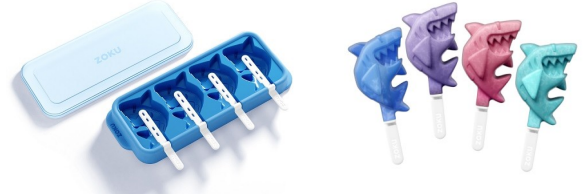

Zoku Tiburones Ice Pop Mold
ZK171
Unidades de Caja: 6
PVP recomendado: 9,95€