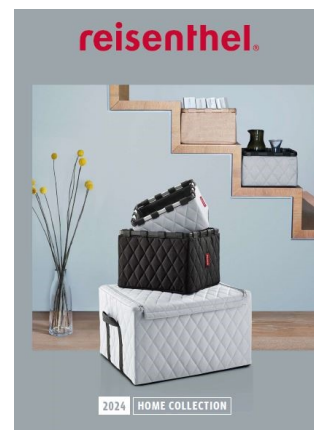

Catálogo Home collection 2024
RST.home2024
Unidades de Caja: 1
PVP recomendado: 0,01€