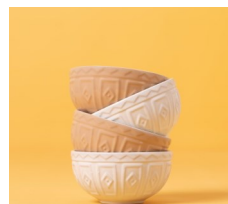

Juego 4 bols gres 10cm 175ml CANE
MSC.2001.126
10 x 10 x 5cm
Unidades de Caja: 6
PVP recomendado: 14,95€

Bol mezclador 32cm 5L CANE (pan de molde, galletas)
MSC.2001.003
32 x 32 x 15cm
Unidades de Caja: 3
PVP recomendado: 49,95€