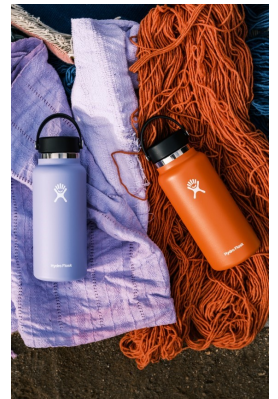

Botella standard 0,53L

Botellas de acero inoxidable 18/8 con aislamiento al vacío TempShield™
Mantienen las bebidas frías y salientes horas y horas
Cuentan con sistema FlexCap diseñado para la máxima portabilidad y comodidad
El frío se mantiene durante 24 horas y el calor durante 12 horas

Botella standard 0,53L INDIGO
HYD.S18SX464
Unidades de Caja: 4
PVP recomendado: 36,95€

Botella standard 0,53L PACIFIC
HYD.S18SX415
Unidades de Caja: 4
PVP recomendado: 36,95€

Botella standard 0,53L WHITE
HYD.S18SX110
Unidades de Caja: 4
PVP recomendado: 36,95€

Botella standard 0,53L STONE
HYD.S18SX010
Unidades de Caja: 4
PVP recomendado: 36,95€

Botella standard 0,53L BLACK
HYD.S18SX001
Unidades de Caja: 4
PVP recomendado: 36,95€