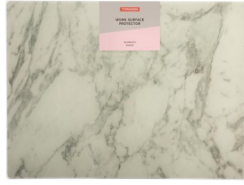

Protector encimera efecto marmól 30x40cm
TY.1401.419
30 x 40 cm
Unidades de Caja: 6
PVP recomendado: 14,95€