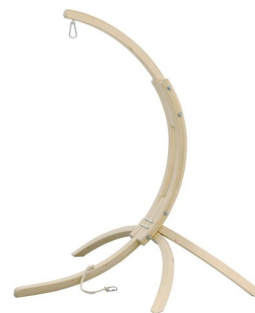

Colchón Sunny gris
AZ4070002
Unidades de Caja: 2
PVP recomendado: 27,95€

MANTA MOLLY

Perfecto para disfrutar con tu bebé del aire libre.
Resistente al agua y forro térmico.
Relleno termo aislante compuesto por fibras huecas y franela de algodón 100%

Manta Molly cacao
AZ5050102
Unidades de Caja: 2
PVP recomendado: 44,95€

Manta Molly ocean
AZ5050103
Unidades de Caja: 2
PVP recomendado: 49,95€

SOPORTES MADERA

Fácil de llevar para que pueda estar cerca de su bebé en todo momento.
Madera laminada natural de abeto, recubierto con barniz no tóxico.
Aptos para el jardín.

Soporte Leo
AZ4052000
Unidades de Caja: 1
PVP recomendado: 59,95€

Soporte Carrelo Baby
AZ4050300
Unidades de Caja: 1
PVP recomendado: 184,95€

Soporte Hippo
AZ4050200
Unidades de Caja: 1
PVP recomendado: 229,95€