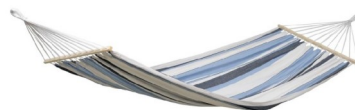

Hamaca Miami kiwi
AZ1075000
Hammok barra XL
Unidades de Caja: 1
PVP recomendado: 56,95€

Hamaca Samba Marine
AZ1072110
Hammok barra L
Unidades de Caja: 1
PVP recomendado: 69,95€

BRASILIA - BRASILIAN COLOURS XL - DUO

Nuestro clásico venido de Brasil. Hamacas dobles y sillones colgantes súper-estables.

Medidas abierta: 310x140 cm