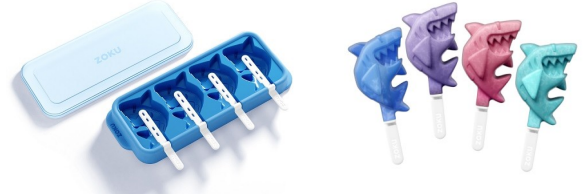

## Zoku Ice Pop Mold

Realice polos clásicos de manera muy fácil y limpia y ahora con diferentes y divertidos personajes!!

Moldes individuales de silicona

No necesita descongelar bajo el agua caliente

Libre de BPA y ftalatos

Zoku Perros y gatos Ice Pop Mold  
ZK169  
Unidades de Caja: 6  
PVP recomendado: 9,95€

Zoku Tiburones Ice Pop Mold  
ZK171  
Unidades de Caja: 6  
PVP recomendado: 9,95€

Zoku Monster Ice Pop Mold  
ZK170  
Unidades de Caja: 6  
PVP recomendado: 9,95€