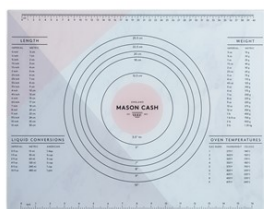

Bol con agarre y soporte 29cm 4L
Bol capacidad 4L para preparaciones fabricado en loza
Medidas: 29 x 29 x 14cm

Set 3 latas para tartas c/ sistema abrefácil
INNOVATIVE KITCHEN
MSC.2008.199
Unidades de Caja: 4
PVP recomendado: 44,95€

Set 3 latas para tartas con sistema abrefácil
Fabricado en acero inoxidable
El set contiene 3 latas de medidas: Pequeña ø19x10cm; Mediana ø22x12cm; Grande: ø25x14cm
Almacenamiento compacto
Medidas: 22,5 x 22,5 x 14,5cm

ENGLAND
MASON CASH

EST.  1800

Portautensilios c/divisor + Salvamanteles
INNOVATIVE KITCHEN
MSC.2008.186
Unidades de Caja: 4
PVP recomendado: 31,95€

Portautensilios c/divisor + Salvamanteles
COLLECTION Innovative Kitchen
La colección innovative kitchen ha sido realmente diseñada teniendo en cuenta las necesidades de cualquier amante de la repostería
Fabricado en gres
Medidas: 16 x 16 x 20cm

Bote-rallador ajos
INNOVATIVE KITCHEN
MSC.2008.188
Unidades de Caja: 6
PVP recomendado: 17,95€

Bote-rallador ajos
COLLECTION Innovative Kitchen
La colección innovative kitchen ha sido realmente diseñada teniendo en cuenta las necesidades de cualquier amante de la repostería
Función dos en uno; rallador y contenedor para almacenar
Fabricado en gres
Medidas: 12,5 x 12,5 x 10cm