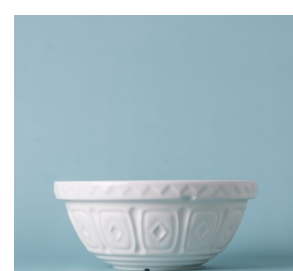

Bol mezclador 24cm 2L TURQUOISE  
MSC.2001.944  
24 x 24 x 10,8cm  
Unidades de Caja: 3  
PVP recomendado: 29,95€

Bol mezclador 24cm 2L POWDER PINK  
MSC.2001.957  
24 x 24 x 10,8cm  
Unidades de Caja: 3  
PVP recomendado: 29,95€