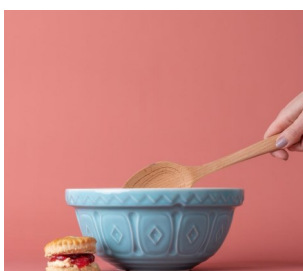

Con las mismas excelentes características de nuestro icónico bol CANE, la colección COLOUR MIX le da un toque moderno a todo un clásico

Desde un rojo rubí vibrante hasta un elegante crema pastel, estos bols son una pieza obligada en cualquier cocina  
Genial para amasar nuestro pan casero