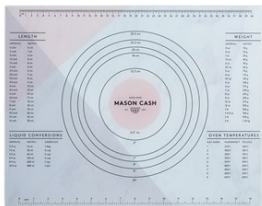

ENGLAND
MASON CASH

EST. 1800

Tapete de vidrio c/medidas 45X35cm. INNOVATIVE KIT
MSC.2008.193
Unidades de Caja: 6
PVP recomendado: 16,95€