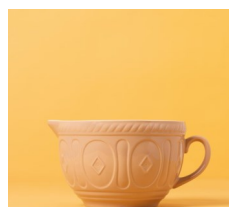

Bol gres con asa 25cm CANE 1,9L
MSC.2001.109
25 x 19 x 13cm
Unidades de Caja: 4
PVP recomendado: 34,95€

Bol mezclador 26cm 2,7L CANE (pasteles)
MSC.2001.005
26 x 26 x 12cm
Unidades de Caja: 3
PVP recomendado: 29,95€

Bol mezclador 29cm 4L CANE (pan, repostería, masas)
MSC.2001.004
29 x 29 x 14cm
Unidades de Caja: 3
PVP recomendado: 39,95€