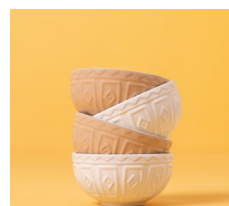

Juego 4 bols gres 10cm 175ml CANE
MSC.2001.126
10 x 10 x 5cm
Unidades de Caja: 6
PVP recomendado: 14,95€

Bol mezclador 32cm 5L CANE (pan de molde, galletas)
MSC.2001.003
32 x 32 x 15cm
Unidades de Caja: 3
PVP recomendado: 49,95€