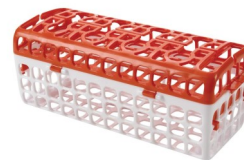

Cesta lavavajillas útiles bebé-Naranja
TOT6201800
Unidades de Caja: 4
PVP recomendado: 7,95€